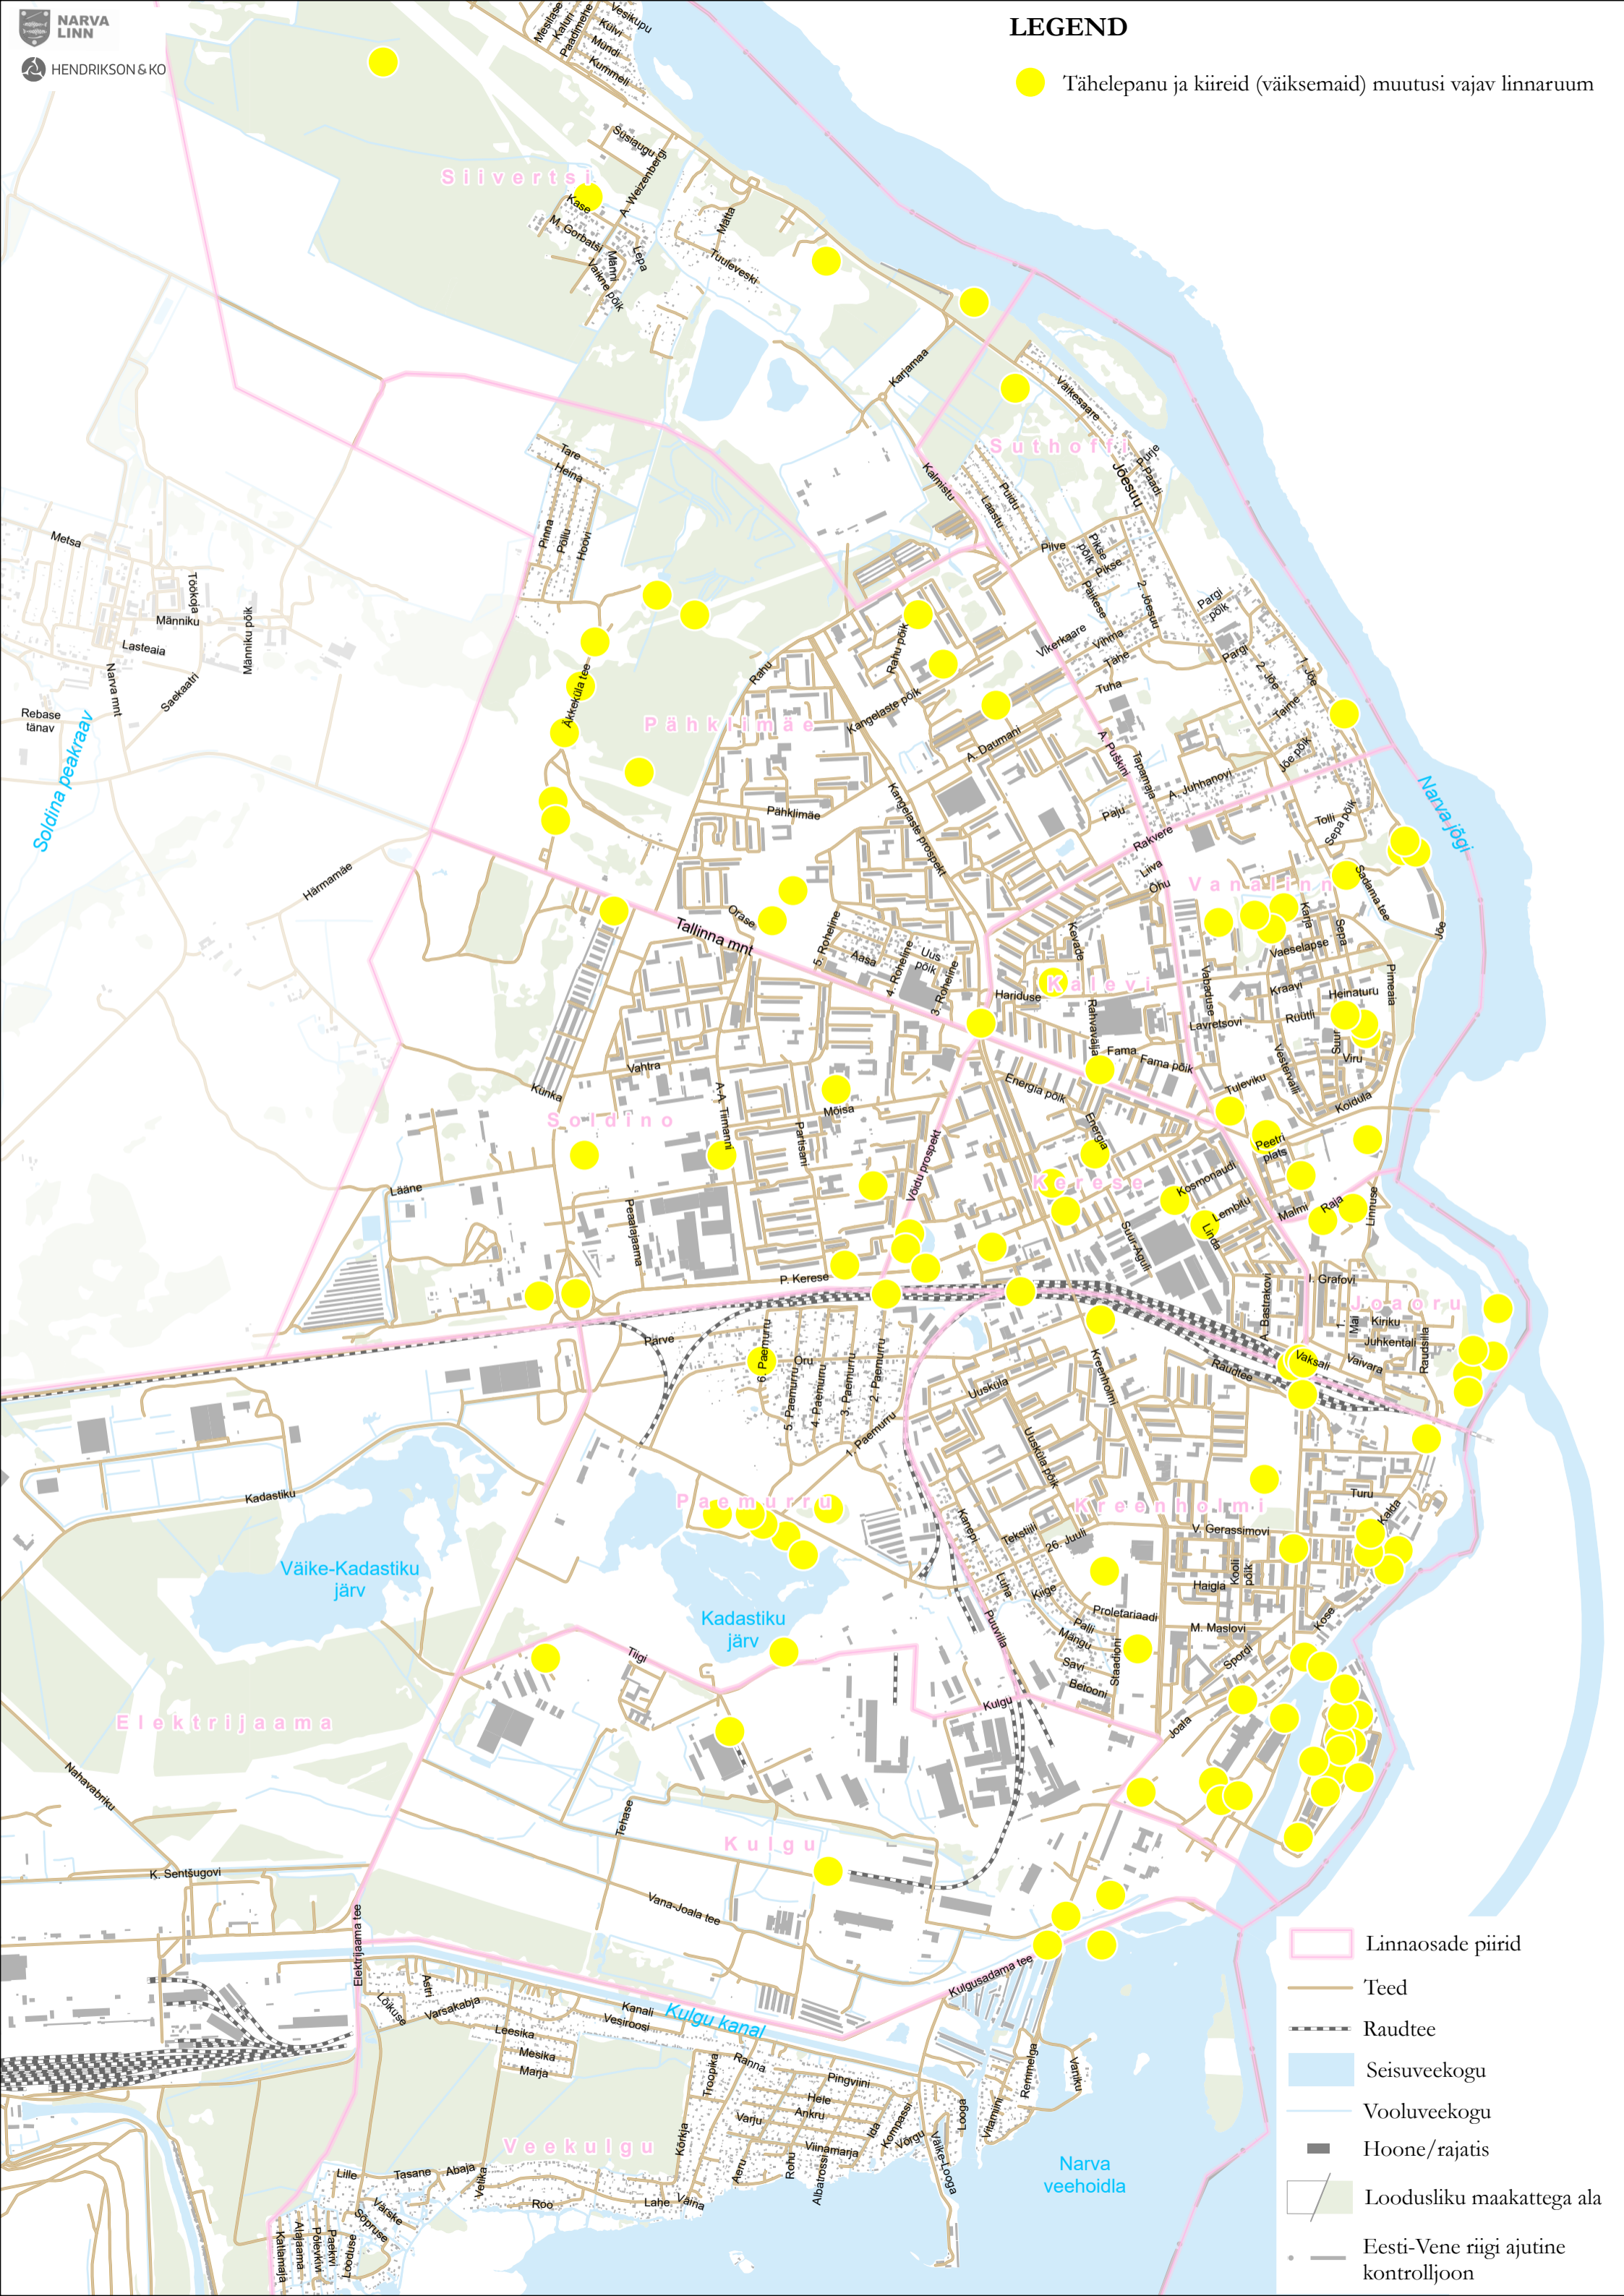

LEGEND

● Tähelepanu ja kiireid (väiksemaid) muutusi vajav linnaruum

- Linnaosade piirid
- Teed
- Raudtee
- Seisuveekogu
- Vooluveekogu
- Hoone/rajatis
- Loodusliku maakattega ala
- Eesti-Vene riigi ajutine kontrolljoon